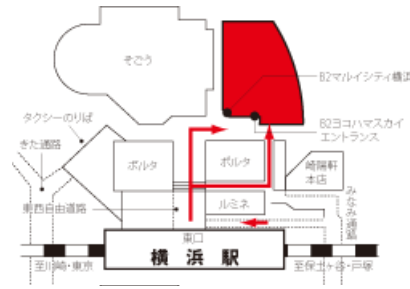

ショップ案内 —— SHOP GUIDE

横浜駅東口スカイビル9F
横浜本店東京コンタクト・スカイビルメガネ

営業時間： AM10:00～PM8:00【年中無休】

電話番号： 045-441-3636

住所： 〒220-0011 横浜市西区高島2-19-12スカイビル9F

各種クレジットカード取扱

駐車場ご利用可

3,000円以上のご購入で60分サービス券を差し上げます！

- **P1** スカイビル駐車場
- **P2** 東口地下駐車場

横浜駅徒歩5分

東西自由通路で雨の日も傘を差すことなく来店いただけます！

スカイビル高層エレベーターで9F

丸井エレベーター・エスカレーターで9F

→ 東京コンタクト・スカイビルメガネ

そごう9階新都市ホール連絡通路